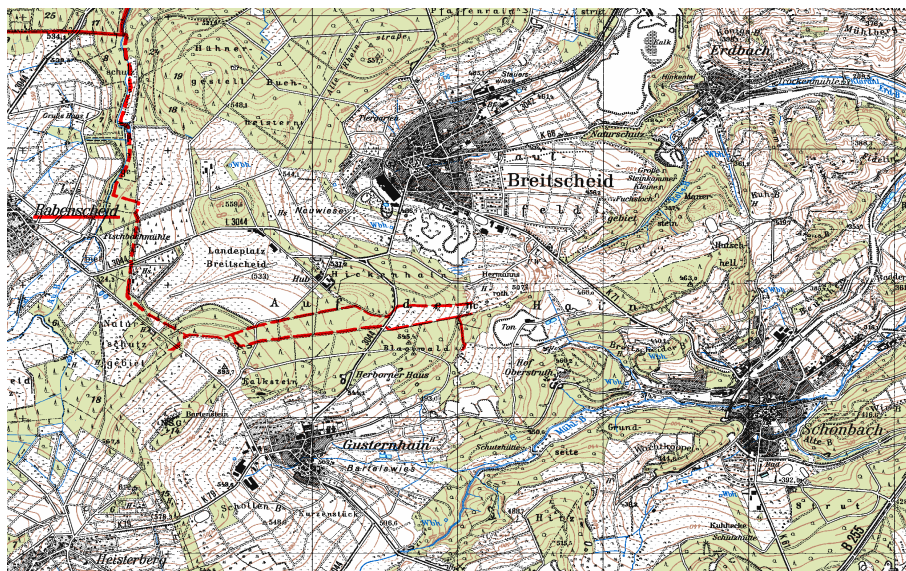

Kartierungsexkursion 2007

AHO Hessen

18. - 20.5.2007

1. Exkursionsgebiet

= Schwerpunkte der Exkursion

= ehem. Frauenschuhstandort

= Weiteres Exkursionsgebiet

	14	15	16	17	
51		1	2	1	2
		3	4	3	4
52	2	1	2	1	2
	4	3	4	3	4
53	2	1	2	1	2
	4	3	4	3	4

(Raumreservierung ist erfolgt)

35767 Breitscheid - Gusterhain

(Tel. 02777 - 304)

www.hotel-stroehmann.de

istroehmann@t-online.de

3. Treffpunkte:

Exkursionsbeginn: Sa/So 8.30h bei Pension Kolb in Breitscheid

Nach der Exkursion: Ab 18.00Uhr in Breitscheid-Gusterhain im Hotel Stroehmann

Anfahrt: A45 bis Herborn-West, dort auf die B255 - Abzweig. Schönbach - Breitscheid